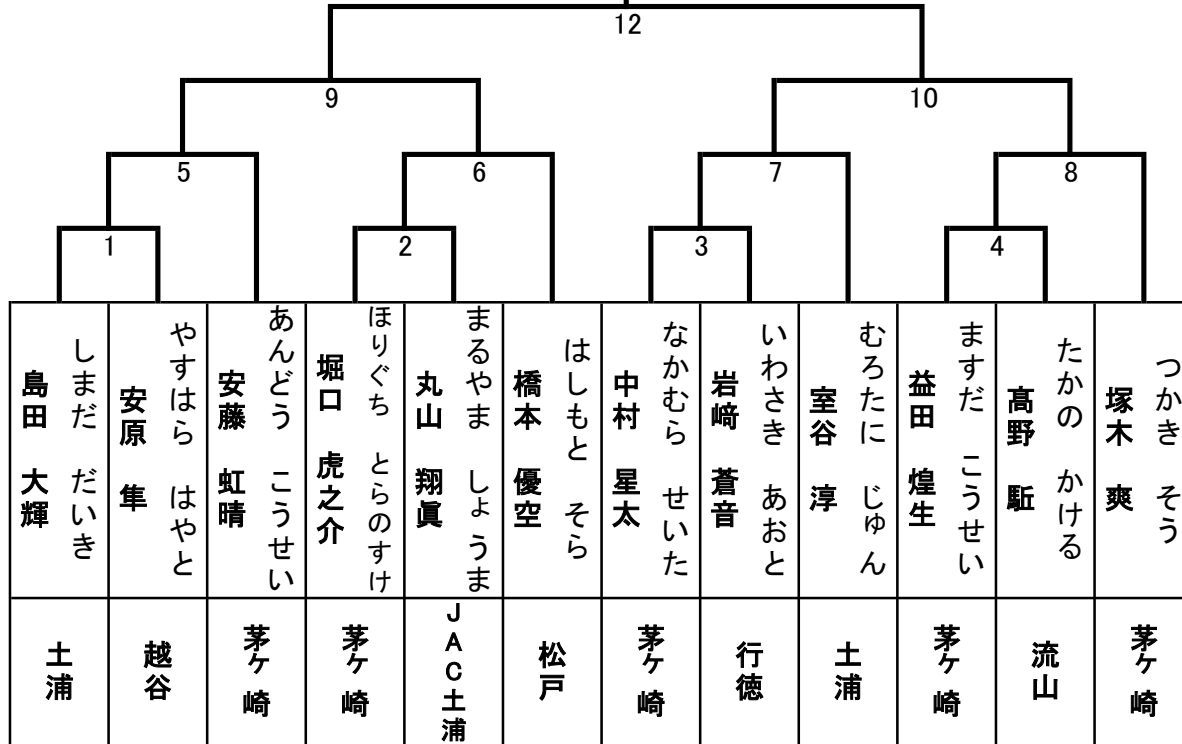

トウル U14女子青帯の部

トウル U18男子青帯の部

注)一回戦で
勝った選手が、
決勝で勝った場
合のみ2位決定
戦を行う

トウル U18男子赤帯の部

トウル U18女子赤帯の部

注)一回戦で
勝った選手が、
決勝で勝った場
合のみ2位決定
戦を行う

トウル 女子一段の部