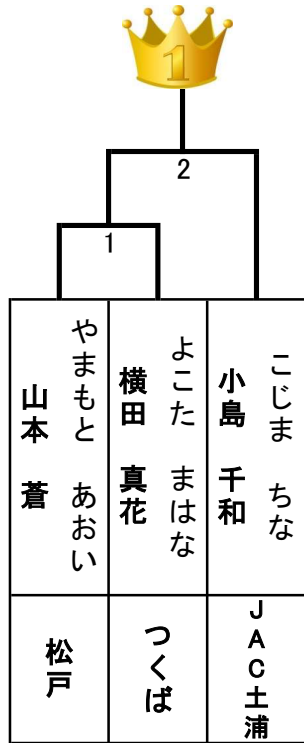

トウル U14女子青帯の部

トウル U18男子青帯の部

注)一回戦で
勝った選手が、
決勝で勝った場
合のみ2位決定
戦を行う

トウル U18男子赤帯の部

トウル U18女子赤帯の部

注)一回戦で
勝った選手が、
決勝で勝った場
合のみ2位決定
戦を行う

トウル 女子一段の部