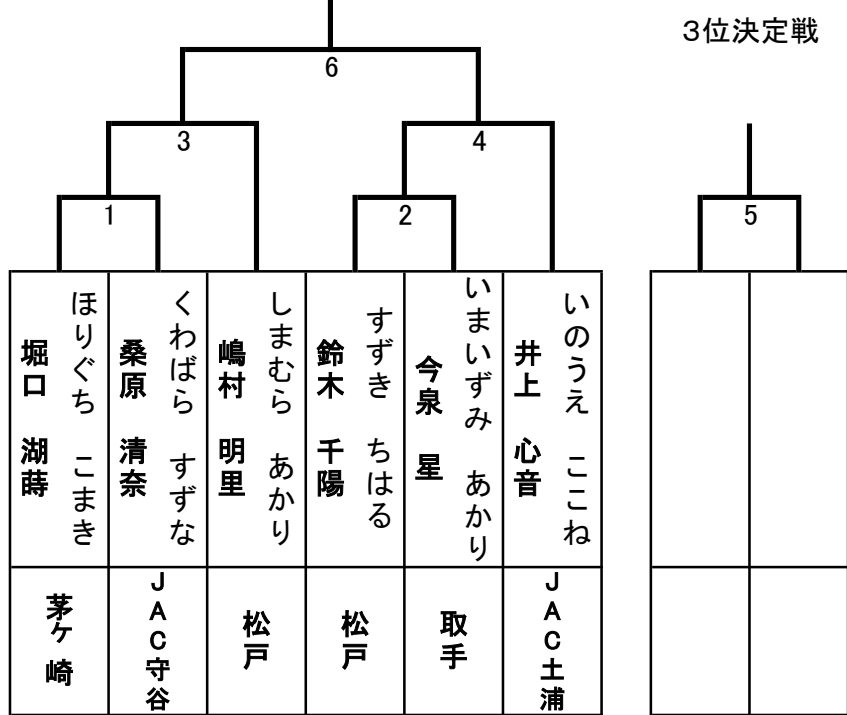

トウル U14女子青帯の部

トウル U18男子青帯の部

注)一回戦で
勝った選手が、
決勝で勝った場
合のみ2位決定
戦を行う

トウル U18男子赤帯の部

トウル U18女子赤帯の部

注)一回戦で
勝った選手が、
決勝で勝った場
合のみ2位決定
戦を行う

トウル 女子一段の部