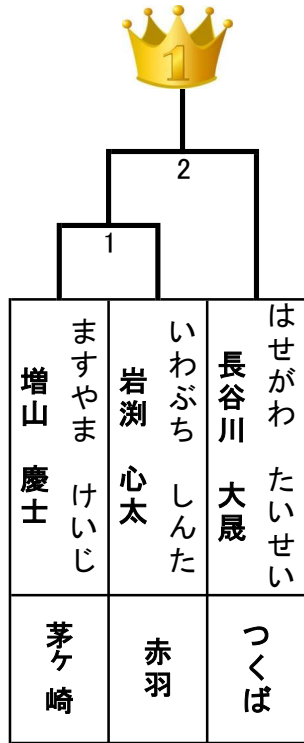

トウル U14女子青帯の部

トウル U18男子青帯の部

注)一回戦で
勝った選手が、
決勝で勝った場
合のみ2位決定
戦を行う

トウル U18男子赤帯の部

トウル U18女子赤帯の部

注)一回戦で
勝った選手が、
決勝で勝った場
合のみ2位決定
戦を行う

トウル 女子一段の部